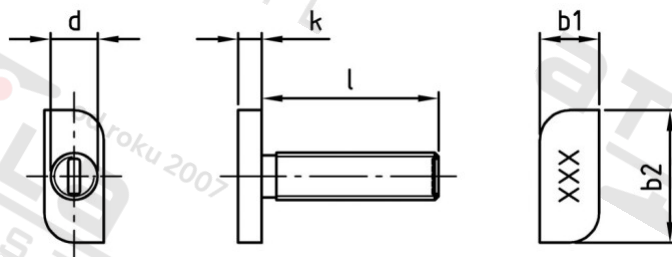

**Výr. 9097 A2 M 8X60 Šrouby s kladívkovou hlavou, typ 28/15**

<b>Číslo položky:</b>	909728 60	<b>EAN/GTIN:</b>	4043377226501
<b>Materiál:</b>	A2	<b>Čistá hmotnost na 100:</b>	2.700 kg
		<b>Množství v balení (VPE):</b>	100 St.

**Technické údaje**

<b>Průměr (d):</b>	8 mm
<b>Celková délka (l):</b>	60 mm
<b>Typ závitu:</b>	metrický
<b>tvár hlavy:</b>	Hammerhead
<b>Výška hlavy (k):</b>	4 mm
<b>Pevnost v tahu (Rm):</b>	700 N/mm <sup>2</sup>
<b>Šířka hlavy (b1):</b>	10 mm
<b>Délka hlavy (b2):</b>	22,73 mm