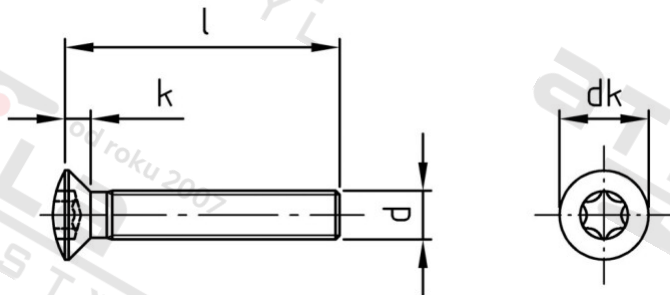

ISO 14584 A4 M 5X90/90 TX25 Šrouby se záp. čočkovou hl a hvězdicí drážkou

Číslo položky:	1458445 90	EAN/GTIN:	4043377291929
Materiál:	A4	Čistá hmotnost na 100:	1.180 kg
		Množství v balení (VPE):	200 St.

Technické údaje

Průměr (d):	5 mm
Celková délka (l):	90 mm
Pevnost v tahu (Rm):	700 N/mm ²
Typ závitu:	metrický
tvár hlavy:	Zvýšený
Průměr hlavy (dk):	9,3 mm
Výška hlavy (k):	2,7 mm
Velikost pohonu (Pohon):	TX25
Tvar pohonu (pohon):	Vnitřní hvězdice