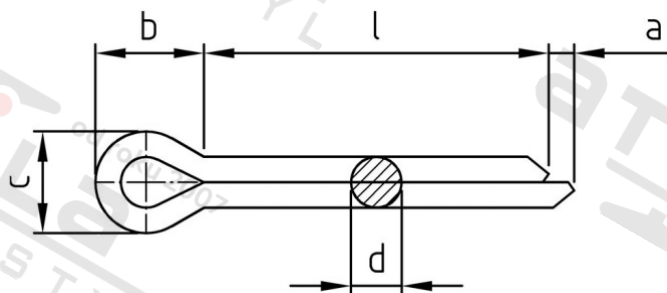

**ISO 1234 A2 2,0X20 Závlačky**

<b>Číslo položky:</b>	1234220 20	<b>EAN/GTIN:</b>	4043377013804
<b>Materiál:</b>	A2	<b>Čistá hmotnost na 100:</b>	0.049 kg
		<b>Množství v balení (VPE):</b>	1000 St.

**Technické údaje**

<b>Průměr (d):</b>	2 mm
<b>Celková délka (l):</b>	20 mm
<b>Rozměr a (a):</b>	2,5 mm
<b>Rozměr b (b):</b>	4 mm
<b>Rozměr c (c):</b>	3,2 mm

**Použití**

K zajištění polohy:  
U matic proti přetáčení nebo u os proti posouvání