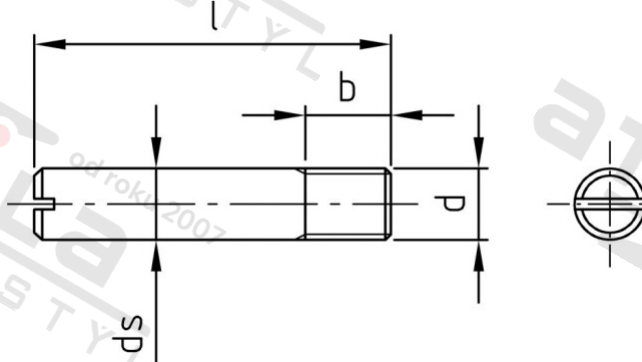

**DIN 427 1.4305 M 4X35 Šrouby bez hlavy s drážkou a plochým konzem**

<b>Číslo položky:</b>	042724 35	<b>EAN/GTIN:</b>	4043377031785
<b>Materiál:</b>	A1	<b>Čistá hmotnost na 100:</b>	0.323 kg
		<b>Množství v balení (VPE):</b>	200 St.

**Technické údaje**

<b>Průměr (d):</b>	4 mm
<b>Celková délka (l):</b>	35 mm
<b>Typ závitů:</b>	metrický
<b>Pevnost v tahu (Rm):</b>	500 N/mm <sup>2</sup>
<b>Tvar pohonu (pohon):</b>	Drážka
<b>Rozměr b (b):</b>	4,8 mm