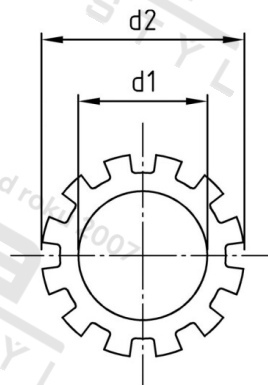

DIN 6797 A2 A 25,0 Podložky ozubené, typ A

Číslo položky:	679720250	EAN/GTIN:	4043377145529
Materiál:	A2	Čistá hmotnost na 100:	0.600 kg
		Množství v balení (VPE):	200 St.

Technické údaje

Vnitřní průměr (d1):	25 mm
Vnější průměr (d2):	38 mm
Tloušťka zubu (s1):	1,5 mm
Tvrdość:	140 HV

Parametry

- typ A

Oblast použití

Strojírenství