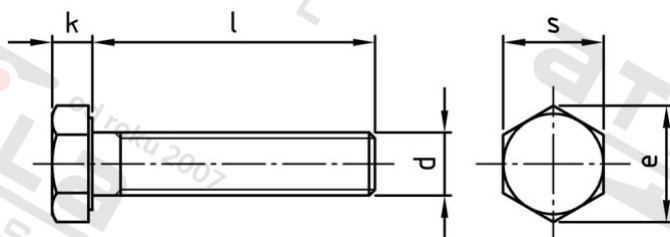

**DIN 933 A2-70 M 8X40 Šrouby se šestihrannou hlavou, celý závit**

<b>Číslo položky:</b>	00200.20.00.080.040	<b>EAN/GTIN:</b>	4043377091932
<b>Materiál:</b>	A2	<b>Čistá hmotnost na 100:</b>	1.870 kg
		<b>Množství v balení (VPE):</b>	100 St.

**Technické údaje**

<b>Průměr (d):</b>	8 mm
<b>Celková délka (l):</b>	40 mm
<b>Typ závitů:</b>	metrický
<b>Výška hlavy (k):</b>	5,3 mm
<b>Rožměr přes hrany (e):</b>	14,38 mm
<b>tvár hlavy:</b>	Se šestihrannou hlavou
<b>Velikost pohonu (Pohon):</b>	SW 13
<b>Tvár pohonu (pohon):</b>	Vnější šestihran
<b>Pevnost v tahu (Rm):</b>	700 N/mm <sup>2</sup>