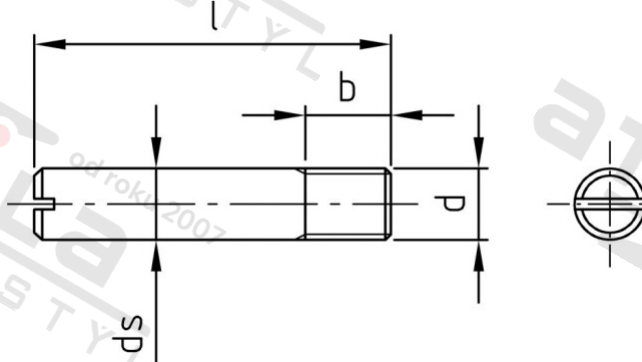

DIN 427 1.4305 M 6X35 Šrouby bez hlavy s drážkou a plochým konzem

Číslo položky:	042726 35	EAN/GTIN:	4043377031945
Materiál:	A1	Čistá hmotnost na 100:	0.734 kg
		Množství v balení (VPE):	100 St.

Technické údaje

Průměr (d):	6 mm
Celková délka (l):	35 mm
Typ závitu:	metrický
Pevnost v tahu (Rm):	500 N/mm ²
Tvar pohonu (pohon):	Drážka
Rozměr b (b):	7,2 mm

Použití

Ideální pro šroubová spojení v oblasti strojírenství a kovoprůmyslu.