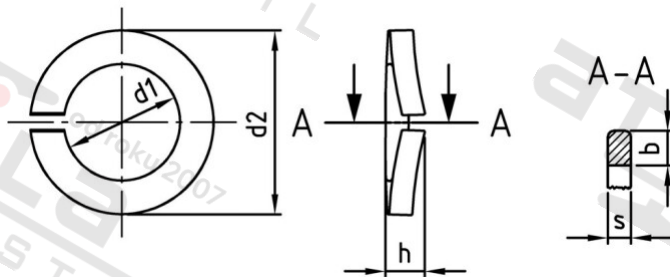

**DIN 128 A4 A 22 Podložky pružné vyklenuté, typ A**

<b>Číslo položky:</b>	O128422	<b>EAN/GTIN:</b>	4043377025197
<b>Materiál:</b>	A4	<b>Čistá hmotnost na 100:</b>	1.330 kg
		<b>Množství v balení (VPE):</b>	100 St.

**Technické údaje**

<b>Vnitřní průměr (d1):</b>	22,5 mm
<b>Vnější průměr (d2):</b>	35,9 mm
<b>Rozměr h (h):</b>	5,1 mm
<b>Šířka (b):</b>	6 mm
<b>Tloušťka materiálu (s):</b>	3,2 mm

**Parametry**

- typ A

**Oblast použití**