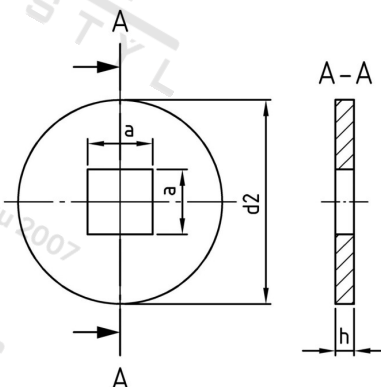

**DIN 440 A2 V 18,0 Podl pro dřevěné konstr., čtverc. otvor, typ V**

<b>Číslo položky:</b>	O44020180	<b>EAN/GTIN:</b>	4043377036186
<b>Materiál:</b>	A2	<b>Čistá hmotnost na 100:</b>	7.612 kg
		<b>Množství v balení (VPE):</b>	50 St.

**Technické údaje**

<b>Rozměr h (h):</b>	5 mm
<b>Vnější průměr (d2):</b>	56 mm
<b>Šířka čtyřhranu (a):</b>	18 mm

**Oblast použití**

Výroba dřevěných konstrukcí