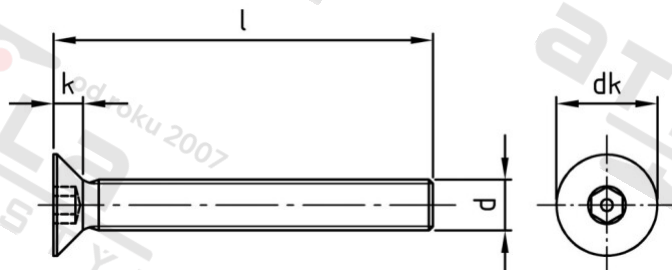

**Výr. 9113 A2 M 10X50 ISK-PIN 6
závit**

Šrouby pojistné se záp hl, vnitřním 6-hr a hrotem, metrický

Číslo položky:

9113210 50

EAN/GTIN:

4043377128164

Materiál:

A2

Čistá hmotnost na 100:

2.910 kg

Množství v balení (VPE):

100 St.

Technické údaje

Průměr (d):	10 mm
Celková délka (l):	50 mm
Typ závitu:	metrický
tvár hlavy:	se zápusťnou hlavou
Průměr hlavy (dk):	20 mm
Výška hlavy (k):	5,5 mm
Velikost pohonu (Pohon):	SW 6 PIN
Tvar pohonu (pohon):	Vnitřní šestihran s hrotem
Pevnost v tahu (Rm):	500 N/mm ²

Parametry

- Metrický závit
- vnitřní šestihran + hrot
- zápusťná hlava

Použití

Ideální ochrana proti příležitostným zlodějům, protože speciální montážní nástroj brání snadnému uvolnění

Oblast použití

Bezpečnostní technika, Solární systémy, Výroba kovových konstrukcí