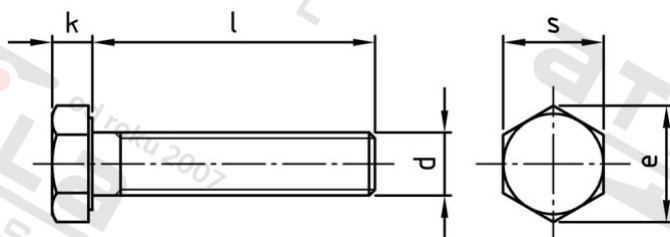

**DIN 933 A2-70 M 8X100 Šrouby se šestihrannou hlavou, celý závit**

<b>Číslo položky:</b>	00200.20.00.080.100	<b>EAN/GTIN:</b>	4043377091758
<b>Materiál:</b>	A2	<b>Čistá hmotnost na 100:</b>	3.780 kg
		<b>Množství v balení (VPE):</b>	50 St.

**Technické údaje**

<b>Průměr (d):</b>	8 mm
<b>Celková délka (l):</b>	100 mm
<b>Typ závitů:</b>	metrický
<b>Výška hlavy (k):</b>	5,3 mm
<b>Rožměr přes hrany (e):</b>	14,38 mm
<b>tvár hlavy:</b>	Se šestihrannou hlavou
<b>Velikost pohonu (Pohon):</b>	SW 13
<b>Tvár pohonu (pohon):</b>	Vnější šestihran
<b>Pevnost v tahu (Rm):</b>	700 N/mm <sup>2</sup>