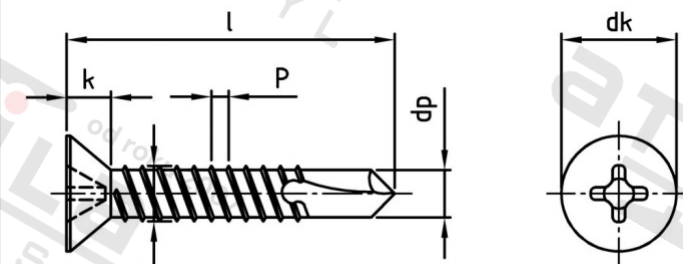

DIN 7504 A2 O 4,2X16 H Šrouby samovrtné se zápustnou hlavou, typ O

Číslo položky:	75042042 16	EAN/GTIN:	4043377154477
Materiál:	A2	Čistá hmotnost na 100:	0.167 kg
		Množství v balení (VPE):	1000 St.

Technické údaje

Průměr (d):	4,2 mm
Celková délka (l):	16 mm
Typ závitu:	plechu závit
tvár hlavy:	se zápustnou hlavou
Průměr hlavy (dk):	8,4 mm
Výška hlavy (k):	2,6 mm
Velikost pohonu (Pohon):	PH2
Tvar pohonu (pohon):	Phillips
Rozměr dp (dp):	3,6 mm