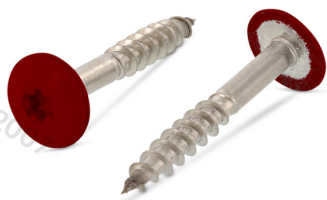

Výr. 9086 A2 5,5X35 TX20 – RAL 3009 Vruty Trespo s pl kulovou hl a vnitřní hvězdicí

Číslo položky:	90862300955 35	EAN/GTIN:	4043377390851
Materiál:	A2	Čistá hmotnost na 100:	0.375 kg
		Množství v balení (VPE):	100 St.

Technické údaje

Průměr (d):	5,5 mm
Pevnost v tahu (Rm):	500 N/mm ²
Celková délka (l):	35 mm
Typ závitu:	dřevo závít
Velikost pohonu (Pohon):	TX20
Tvar pohonu (pohon):	Vnitřní hvězdice
tvar hlavy:	Risso
Průměr hlavy (dk):	12,3 mm
Výška hlavy (k):	2,7 mm
Barva:	RAL 3009 – Oxidovaná červená
Délka závitu (b):	23 mm

Parametry

- Práškově lakované
- RAL 3009

Použití

- Ideální pro šroubové spoje v oblasti dřeva.
- Odpovídá barvě upevňovaného dílu.

Oblast použití

Výroba dřevěných konstrukcí

Přednosti výrobku

Pohon bez házení
Pohon TX vnitřní hvězdice umožňuje snadné a spolehlivé zašroubování od nasazení až po zapaštění vrutu.