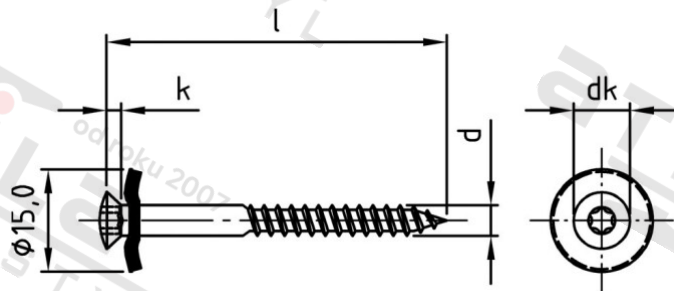

Výr. 9287 A2-Cu 4,5X120 TX25 Šrouby klempířské dvojdílné s těsnicí podl 15 mm

Číslo položky:	928722145 120	EAN/GTIN:	4043377224200
Materiál:	A2/Cu	Čistá hmotnost na 100:	1.140 kg
		Množství v balení (VPE):	100 St.

Technické údaje

Průměr (d):	4,5 mm
Celková délka (l):	120 mm
Pevnost v tahu (Rm):	500 N/mm ²
Typ závitu:	dřevo závít
tvár hlavy:	hlava objektivu
Průměr hlavy (dk):	8,3 mm
Velikost pohonu (Pohon):	TX25
Tvar pohonu (pohon):	Vnitřní hvězdice
Výška hlavy (k):	2,35 mm