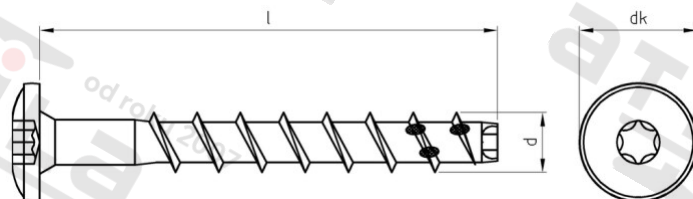

Výr. 9001 A4 7,5X80/25 TX30

Šrouby do betonu s válcovou hlavou ETA 21/0425

Číslo položky:

90014275 80

EAN/GTIN:

4043377348845

Materiál:

A4

Čistá hmotnost na 100:

2.030 kg

Množství v balení (VPE):

100 St.

Technické údaje

Průměr (d):	7,5 mm
Celková délka (l):	80 mm
Pevnost v tahu (Rm):	700 N/mm ²
Typ závitu:	zvláštní závit
tvar hlavy:	hlava objektivu
Průměr hlavy (dk):	15 mm
Velikost pohonu (Pohon):	TX30
Tvar pohonu (pohon):	Vnitřní hvězdice

Parametry

- Testovaná protipožární ochrana
- Pohon hlavy objektivu
- Karbidový hrot
- Pohon TX

Použití

Ideální pro šroubová spojení venku, jako jsou např. nosné konstrukce, zábradlí, mosty nebo ploty, cedule, závory a solární systémy.