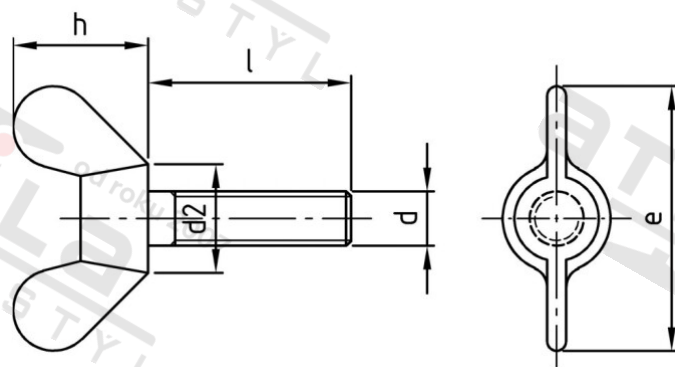

**DIN 316 A2 M 6X40 Šrouby křídlaté, německý typ**

<b>Číslo položky:</b>	0316206 40	<b>EAN/GTIN:</b>	4043377028105
<b>Materiál:</b>	A2	<b>Čistá hmotnost na 100:</b>	1.650 kg
		<b>Množství v balení (VPE):</b>	50 St.

**Technické údaje**

<b>Průměr (d):</b>	6 mm
<b>Celková délka (l):</b>	40 mm
<b>Výška křidélek (h):</b>	17 mm
<b>Typ závitů:</b>	metrický
<b>Rozměr d2 (d2):</b>	13 mm
<b>tvary hlavy:</b>	peruť
<b>Rozměr e (e):</b>	33 mm
<b>Pevnost v tahu (Rm):</b>	500 N/mm <sup>2</sup>