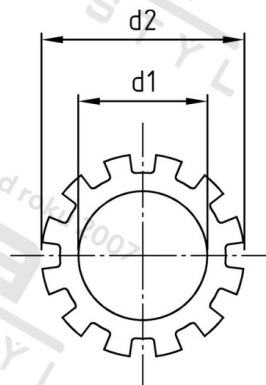

**DIN 6797 A4 A 3,2 Podložky ozubené, typ A**

<b>Číslo položky:</b>	67974032	<b>EAN/GTIN:</b>	4043377403810
<b>Materiál:</b>	A4	<b>Čistá hmotnost na 100:</b>	0.004 kg
		<b>Množství v balení (VPE):</b>	1000 St.

**Technické údaje**

<b>Vnitřní průměr (d1):</b>	3,2 mm
<b>Vnější průměr (d2):</b>	6 mm
<b>Tloušťka zubu (s1):</b>	0,4 mm
<b>Tvrdość:</b>	140 HV

**Parametry**

- typ A

**Oblast použití**

Strojírenství