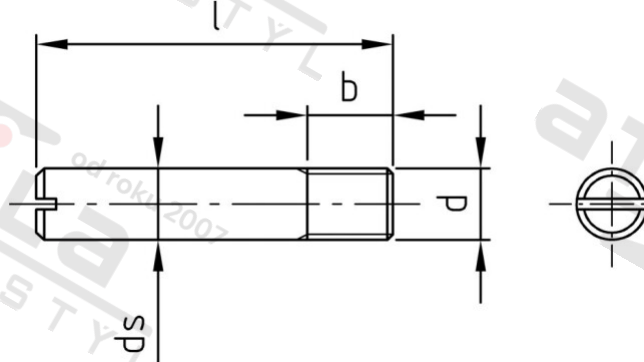

DIN 427 A4 M 4X12 Šrouby bez hlavy s drážkou a plochým konzem

Číslo položky:	042744 12	EAN/GTIN:	4043377032126
Materiál:	A4	Čistá hmotnost na 100:	0.103 kg
		Množství v balení (VPE):	200 St.

Technické údaje

Průměr (d):	4 mm
Celková délka (l):	12 mm
Typ závitů:	metrický
Pevnost v tahu (Rm):	500 N/mm ²
Tvar pohonu (pohon):	Drážka
Rozměr b (b):	4,8 mm

Použití

Ideální pro šroubová spojení v oblasti strojírenství a kovoprůmyslu.