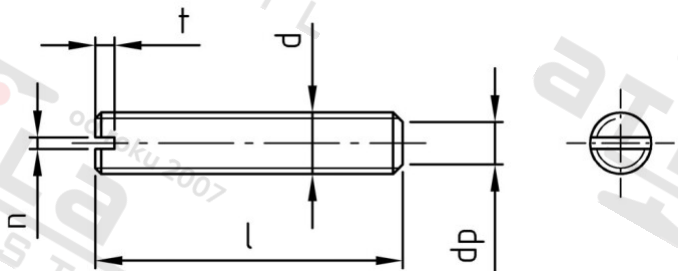

DIN 551 A4 M 10X40 Šrouby stavěcí s drážkou a plochým koncem

Číslo položky:	0551410 40	EAN/GTIN:	4043377041890
Materiál:	A4	Čistá hmotnost na 100:	1.620 kg
		Množství v balení (VPE):	50 St.

Technické údaje

Průměr (d):	10 mm
Celková délka (l):	40 mm
Typ závitů:	metrický
Tvar pohonu (pohon):	Drážka
Šířka drážky (n):	1,6 mm
Hloubka drážky (t):	2,4 mm
Rozměr dp (dp):	7 mm
Tvrдость:	12

Oblast použití

Fasády, Strojírnoství, Výroba kovových konstrukcí, Jiná použití