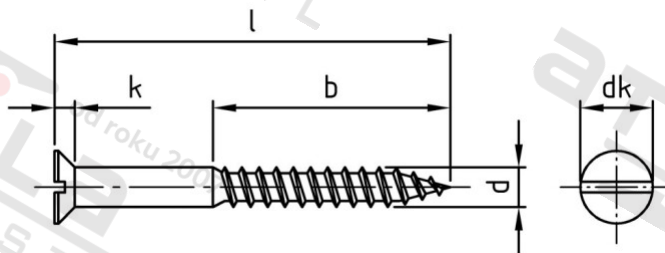

DIN 97 A4 4,0X70 Vrutý do dřeva se zápusťnou hlavou a drážkou

Číslo položky:	009744 70	EAN/GTIN:	4043377022776
Materiál:	A4	Čistá hmotnost na 100:	0.498 kg
		Množství v balení (VPE):	200 St.

Technické údaje

Průměr (d):	4 mm
Celková délka (l):	70 mm
Typ závitu:	dřevo závit
tvar hlavy:	se zápusťnou hlavou
Pevnost v tahu (Rm):	500 N/mm ²
Délka závitu (b):	42 mm
Průměr hlavy (dk):	7,5 mm
Výška hlavy (k):	2,2 mm
Tvar pohonu (pohon):	Drážka

Použití

Ideální pro šroubová spojení dřevěných prvků.

Oblast použití

Výroba dřevěných konstrukcí