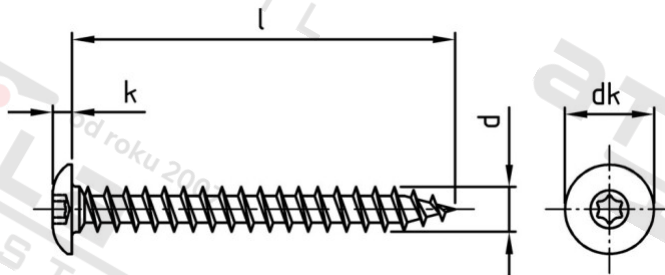

**Výr. 9083 A4 7X40 TX30 Šrouby na dveřní závěsy s půlk hl a vnitřní hvězd**

<b>Číslo položky:</b>	908347 40	<b>EAN/GTIN:</b>	4043377361547
<b>Materiál:</b>	A4	<b>Čistá hmotnost na 100:</b>	0.750 kg
		<b>Množství v balení (VPE):</b>	200 St.

**Technické údaje**

<b>Průměr (d):</b>	7 mm
<b>Pevnost v tahu (Rm):</b>	500 N/mm <sup>2</sup>
<b>Celková délka (l):</b>	40 mm
<b>Typ závitu:</b>	dřevo závít
<b>Velikost pohonu (Pohon):</b>	TX30
<b>Tvar pohonu (pohon):</b>	Vnitřní hvězdičice
<b>tvar hlavy:</b>	Risso
<b>Průměr hlavy (dk):</b>	14 mm
<b>Výška hlavy (k):</b>	3 mm
<b>Průměr jádra:</b>	4,2 mm