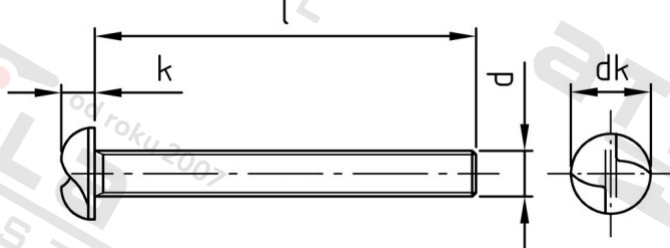

Výr. 9131 A2 M 4X30 Šrouby pojistné s půlk hl a jednosměrnou drážkou, metrický závit

Číslo položky:	913124 30	EAN/GTIN:	4043377132444
Materiál:	A2	Čistá hmotnost na 100:	0.300 kg
		Množství v balení (VPE):	100 St.

Technické údaje

Průměr (d):	4 mm
Celková délka (l):	30 mm
Typ závitů:	metrický
tvary hlavy:	hlava objektivu
Průměr hlavy (dk):	7,5 mm
Výška hlavy (k):	3 mm
Tvar pohonu (pohon):	Jednosměrné
Pevnost v tahu (Rm):	500 N/mm ²

Parametry

- Metrický závit
- jednosměrný pohon
- půlkulatá hlava

Použití

Ideální ochrana proti příležitostným zlodějům, protože speciální montážní nástroj brání snadnému uvolnění

Oblast použití

Bezpečnostní technika, Solární systémy, Výroba kovových konstrukcí