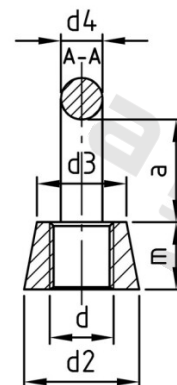

**DIN 80704 A4 M 20 Matice obloukové**

Číslo položky:	80704420	EAN/GTIN:	4043377186256
Materiál:	A4	Čistá hmotnost na 100:	27.010 kg
		Množství v balení (VPE):	5 St.

**Technické údaje**

Průměr (d):	20 mm
Rozměr d2 (d2):	36 mm
Rozměr a (a):	32 mm
Pevnost v tahu (Rm):	500 N/mm <sup>2</sup>
Rozměr d3 (d3):	28 mm
Rozměr d4 (d4):	13 mm
Rozměr b (b):	36 mm
Rozměr c (c):	64 mm
Rozměr h (h):	66 mm
Rozměr m (m):	21 mm