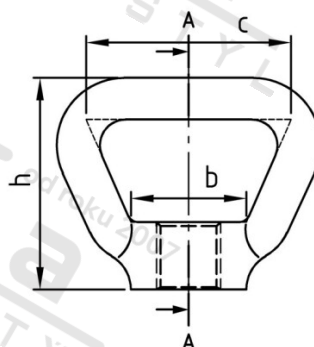

**DIN 80704 A4 M 20 Matice obloukové**

Číslo položky:	80704420	EAN/GTIN:	4043377186256
Materiál:	A4	Čistá hmotnost na 100:	27.010 kg
		Množství v balení (VPE):	5 St.

**Technické údaje**

Průměr (d):	20 mm
Rozměr d2 (d2):	36 mm
Rozměr a (a):	32 mm
Pevnost v tahu (Rm):	500 N/mm <sup>2</sup>
Rozměr d3 (d3):	28 mm
Rozměr d4 (d4):	13 mm
Rozměr b (b):	36 mm
Rozměr c (c):	64 mm
Rozměr h (h):	66 mm
Rozměr m (m):	21 mm