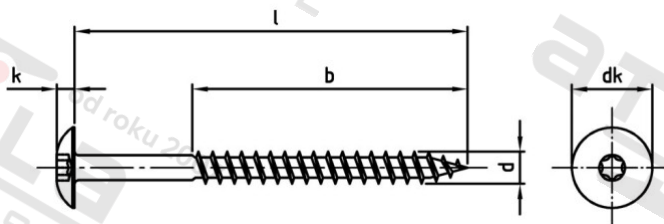

Výr. 9086 A2 5,5X38 TX20 – RAL 5002 Vruty Trespo s pl kulovou hl a vnitřní hvězdicí

Číslo položky:	90862500255 38	EAN/GTIN:	4043377389534
Materiál:	A2	Čistá hmotnost na 100:	0.402 kg
		Množství v balení (VPE):	100 St.

Technické údaje

Průměr (d):	5,5 mm
Pevnost v tahu (Rm):	500 N/mm ²
Celková délka (l):	38 mm
Typ závitu:	dřevo závít
Velikost pohonu (Pohon):	TX20
Tvar pohonu (pohon):	Vnitřní hvězdice
tvar hlavy:	Risso
Průměr hlavy (dk):	12,3 mm
Výška hlavy (k):	2,7 mm
Barva:	RAL 5002 – Ultramarínová modř
Délka závitu (b):	25 mm