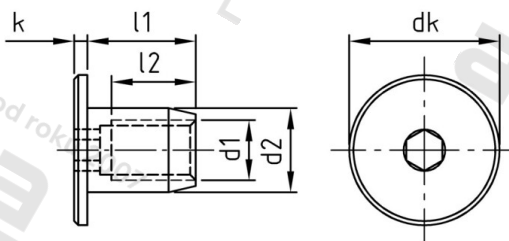

Art. 9262 A4 M 5X9 Matice nábyt. se záпуст. hlavou a vnitř. šestihř.

Číslo položky:	926245 9	EAN/GTIN:	4043377387172
Materiál:	A4	Čistá hmotnost na 100:	0.558 kg
		Množství v balení (VPE):	100 St.

Technické údaje

tvary hlavy:	prostáček
Průměr hlavy (dk):	15 mm
Velikost pohonu (Pohon):	SW 4
Tvar pohonu (pohon):	Vnitřní šestihřan
Výška hlavy (k):	2,2 mm
Rozměr d1 (d1):	5 mm
Rozměr d2 (d2):	9 mm
Rozměr l2 (l2):	4 mm
Rozměr l1 (l1):	9 mm

Parametry

- Plochá hlava
- Šestihřanná hlavice

Použití