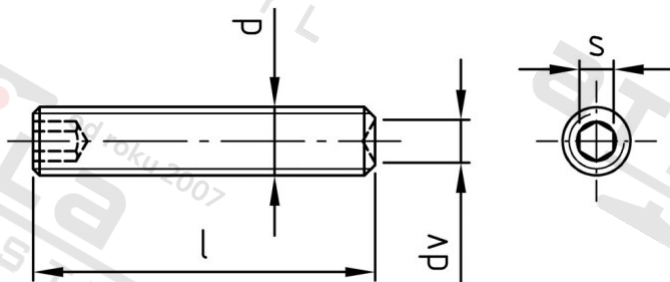

**ISO 4029 A4 M 4X3 Šr. stavecí s vnit. 6-hr a kužel. dulcem H21**

|                       |          |                                 |               |
|-----------------------|----------|---------------------------------|---------------|
| <b>Číslo položky:</b> | 402944 3 | <b>EAN/GTIN:</b>                | 4043377357236 |
| <b>Materiál:</b>      | A4       | <b>Čistá hmotnost na 100:</b>   | 0.015 kg      |
|                       |          | <b>Množství v balení (VPE):</b> | 500 St.       |

**Technické údaje**

|                                 |                   |
|---------------------------------|-------------------|
| <b>Průměr (d):</b>              | 4 mm              |
| <b>Celková délka (l):</b>       | 3 mm              |
| <b>Rozměr dv (dv):</b>          | 2 mm              |
| <b>Typ závitu:</b>              | metrický          |
| <b>Tvrдость:</b>                | 21                |
| <b>Tvar pohonu (pohon):</b>     | Vnitřní šestihran |
| <b>Velikost pohonu (Pohon):</b> | SW 2              |