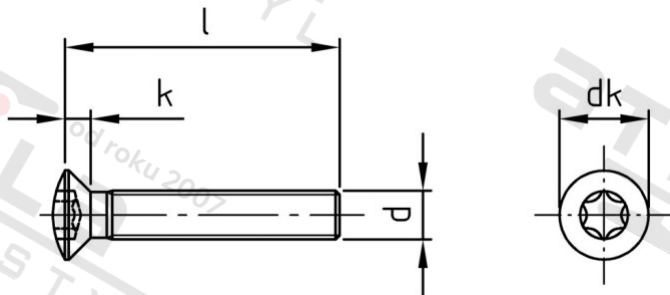

ISO 14584 A4 M 4X22 TX20

Šrouby se záp. čočkovou hl a hvězdicí drážkou

Číslo položky:

1458444 22

EAN/GTIN:

4043377291516

Materiál:

A4

Čistá hmotnost na 100:

0.214 kg

Množství v balení (VPE):

500 St.

Technické údaje

Průměr (d):	4 mm
Celková délka (l):	22 mm
Pevnost v tahu (Rm):	500 N/mm ²
Typ závitu:	metrický
tvar hlavy:	Zvýšený
Průměr hlavy (dk):	8,4 mm
Výška hlavy (k):	2,7 mm
Velikost pohonu (Pohon):	TX20
Tvar pohonu (pohon):	Vnitřní hvězdice