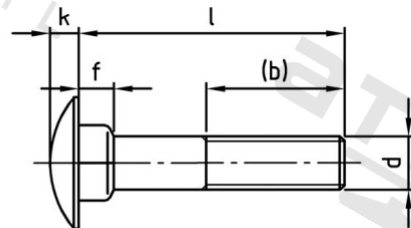

DIN 603 A2-70 M 5X70 Šr. vratové s plochou půlk hl a čtyřhranem

Číslo položky:	060325 70	EAN/GTIN:	4043377320131
Materiál:	A2	Čistá hmotnost na 100:	1.230 kg
		Množství v balení (VPE):	100 St.

Technické údaje

Průměr (d):	5 mm
Celková délka (l):	70 mm
Délka závitu (b):	16 mm
Typ závitu:	metrický
tvár hlavy:	Kulovou hlavou
Výška hlavy (k):	3,3 mm
Pevnost v tahu (Rm):	700 N/mm ²
Průměr hlavy (dk):	13,55 mm
Rozměr v (v):	5,48 mm
Výška čtyřhranu (f):	4,1 mm