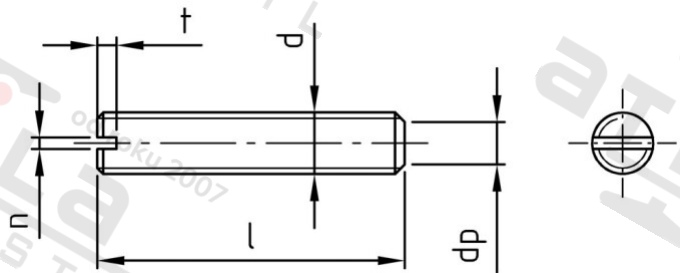

**DIN 551 A2 M 3X3 Šrouby stavěcí s drážkou a plochým koncem**

Číslo položky:	055123 3	EAN/GTIN:	4043377041319
Materiál:	A2	Čistá hmotnost na 100:	0.011 kg
		Množství v balení (VPE):	200 St.

**Technické údaje**

Průměr (d):	3 mm
Celková délka (l):	3 mm
Typ závitů:	metrický
Tvar pohonu (pohon):	Drážka
Šířka drážky (n):	0,4 mm
Hloubka drážky (t):	0,8 mm
Rozměr dp (dp):	2 mm
Tvrdość:	12

**Oblast použití**

Fasády, Strojírenství, Výroba kovových konstrukcí, Jiná použití