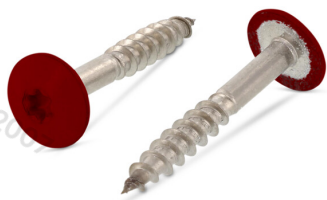

Výr. 9086 A2 5,5X32 TX20 – RAL 3009

Vruty Trespo s pl kulovou hl a vnitřní hvězdicí

Číslo položky:	90862300955 32	EAN/GTIN:	4043377390844
Materiál:	A2	Čistá hmotnost na 100:	0.348 kg
		Množství v balení (VPE):	100 St.

Technické údaje

Průměr (d):	5,5 mm
Pevnost v tahu (Rm):	500 N/mm ²
Celková délka (l):	32 mm
Typ závitu:	dřevo závít
Velikost pohonu (Pohon):	TX20
Tvar pohonu (pohon):	Vnitřní hvězdice
tvár hlavy:	Risso
Průměr hlavy (dk):	12,3 mm
Výška hlavy (k):	2,7 mm
Barva:	RAL 3009 – Oxidovaná červená
Délka závitu (b):	22 mm

Parametry

- Práškově lakované
- RAL 3009

Použití

- Ideální pro šroubové spoje v oblasti dřeva.
- Odpovídá barvě upevňovaného dílu.

Oblast použití

Výroba dřevěných konstrukcí

Přednosti výrobku

Pohon bez házení
Pohon TX vnitřní hvězdice umožňuje snadné a spolehlivé zašroubování od nasazení až po zapaštění vrutu.