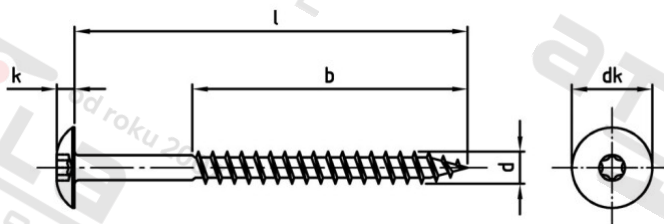

Výr. 9086 A2 5,5X32 TX20 – RAL 3009

Vruty Trespo s pl kulovou hl a vnitřní hvězdicí

Číslo položky:	90862300955 32	EAN/GTIN:	4043377390844
Materiál:	A2	Čistá hmotnost na 100:	0.348 kg
		Množství v balení (VPE):	100 St.

Technické údaje

Průměr (d):	5,5 mm
Pevnost v tahu (Rm):	500 N/mm ²
Celková délka (l):	32 mm
Typ závitu:	dřevo závít
Velikost pohonu (Pohon):	TX20
Tvar pohonu (pohon):	Vnitřní hvězdice
tvár hlavy:	Risso
Průměr hlavy (dk):	12,3 mm
Výška hlavy (k):	2,7 mm
Barva:	RAL 3009 – Oxidovaná červená
Délka závitu (b):	22 mm