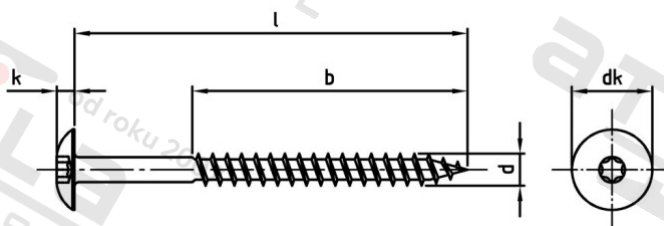

Výr. 9086 A4 5,5X25 TX20 – RAL 9010 Vrutky Trespo s pl kulovou hl a vnitřní hvězdicí

Číslo položky:	90864901055 25	EAN/GTIN:	4043377392060
Materiál:	A4	Čistá hmotnost na 100:	0.284 kg
		Množství v balení (VPE):	100 St.

Technické údaje

Průměr (d):	5,5 mm
Pevnost v tahu (Rm):	500 N/mm ²
Celková délka (l):	25 mm
Typ závitu:	dřevo závit
Velikost pohonu (Pohon):	TX20
Tvar pohonu (pohon):	Vnitřní hvězdice
tvar hlavy:	Risso
Průměr hlavy (dk):	12,3 mm
Výška hlavy (k):	2,7 mm
Barva:	RAL 9010 – Čistě bílá
Délka závitu (b):	17 mm