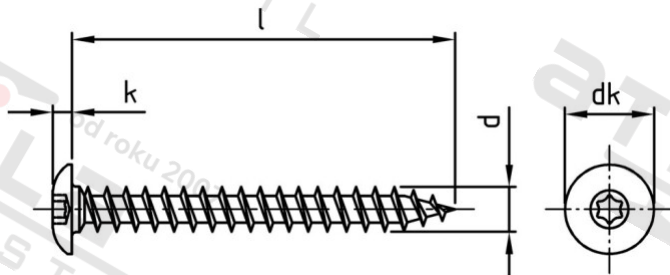

**Výr. 9083 A2 6X25 TX30 Šrouby na dveřní závěsy s půlk hl a vnitřní hvězd**

<b>Číslo položky:</b>	908326 25	<b>EAN/GTIN:</b>	4043377228703
<b>Materiál:</b>	A2	<b>Čistá hmotnost na 100:</b>	0.470 kg
		<b>Množství v balení (VPE):</b>	200 St.

**Technické údaje**

<b>Průměr (d):</b>	6 mm
<b>Pevnost v tahu (Rm):</b>	500 N/mm <sup>2</sup>
<b>Celková délka (l):</b>	25 mm
<b>Typ závitu:</b>	dřevo závít
<b>Velikost pohonu (Pohon):</b>	TX30
<b>Tvar pohonu (pohon):</b>	Vnitřní hvězdice
<b>tvar hlavy:</b>	Risso
<b>Průměr hlavy (dk):</b>	13 mm
<b>Výška hlavy (k):</b>	3 mm
<b>Průměr jádra:</b>	3,7 mm