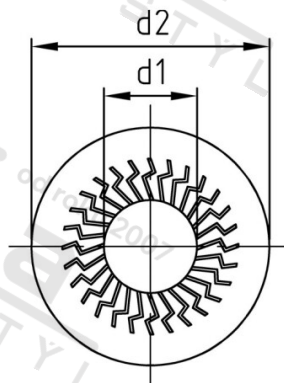

Art. 9221 A4 M 8 Pojistné kroužky kontaktní form L

Číslo položky:	922148	EAN/GTIN:	4043377340344
Materiál:	A4	Čistá hmotnost na 100:	0.460 kg
		Množství v balení (VPE):	1000 St.

Technické údaje

Rozměr h (h):	3 mm
Vnitřní průměr (d1):	8,56 mm
Vnější průměr (d2):	22,25 mm
Tvrдость:	140 HV
Tloušťka materiálu (s):	1,96 mm
ANZUGSDREHMOMENT:	21,8 Nm

Parametry

- Form L
- Specifický povrch
- Opakované použití

Použití

Zámek podložka zabraňuje uvolňování nezávislý šroub.

Oblast použití

Strojírenství, Výroba kovových konstrukcí

Přednosti výrobku

- Ochrana pultu podpěr
- Opakované použití
- V závislosti na materiálu
- Nízký rozptyl momentu
- Neotáčí při šroubování