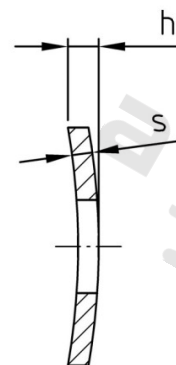

Art. 9221 A4 M 8 Pojistné kroužky kontaktní form L

Číslo položky:	922148	EAN/GTIN:	4043377340344
Materiál:	A4	Čistá hmotnost na 100:	0.460 kg
		Množství v balení (VPE):	1000 St.

Technické údaje

Rozměr h (h):	3 mm
Vnitřní průměr (d1):	8,56 mm
Vnější průměr (d2):	22,25 mm
Tvrдость:	140 HV
Tloušťka materiálu (s):	1,96 mm
ANZUGSDREHMOMENT:	21,8 Nm

Parametry

- Form L
- Specifický povrch
- Opakované použití

Použití

Zámek podložka zabraňuje uvolňování nezávislý šroub.

Oblast použití

Strojírenství, Výroba kovových konstrukcí

Přednosti výrobku

- Ochrana pultu podpěr
- Opakované použití
- V závislosti na materiálu
- Nízký rozptyl momentu
- Neotáčí při šroubování