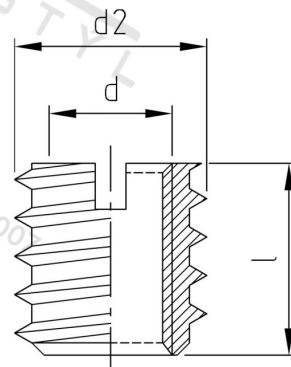

Výr. 7965 A2 M 8X18 Závrtaná matice typ B

Číslo položky:	796528 18	EAN/GTIN:	4043377398093
Materiál:	A2	Čistá hmotnost na 100:	1.224 kg
		Množství v balení (VPE):	100 St.

Technické údaje

Průměr (d):	8 mm
Celková délka (l):	18 mm
Vnější průměr (d2):	16 mm
Průměr vyvrtaného otvoru (PVO):	14,5 mm

Parametry

- Slot
- metrický vnitřní závit
- Dřevěný vnější závi

Použití

Šroubovací matice pro dřevo a dřevu podobné materiály.

Oblast použití

Výroba dřevěných konstrukcí

Přednosti výrobku

Dřevo poskytuje pevné spojení pro metrické šrouby.