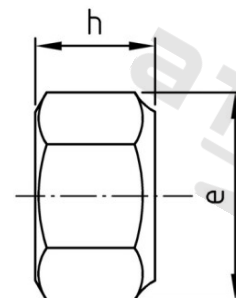

**DIN 985 A2-70 M 22X1,5 Gleitmo Matice šestihranné, samojistící, nízké**

<b>Číslo položky:</b>	0985222 15	<b>EAN/GTIN:</b>	4043377340870
<b>Materiál:</b>	A2	<b>Čistá hmotnost na 100:</b>	7.500 kg
		<b>Množství v balení (VPE):</b>	25 St.

**Technické údaje**

<b>Průměr (d):</b>	22 mm
<b>Pevnost v tahu (Rm):</b>	700 N/mm <sup>2</sup>
<b>Typ závitu:</b>	jemný závit
<b>Rozměr přes hrany (e):</b>	35,03 mm
<b>Velikost pohonu (Pohon):</b>	SW 32
<b>Tvar pohonu (pohon):</b>	Vnější šestihran
<b>Rozměr h (h):</b>	22 mm