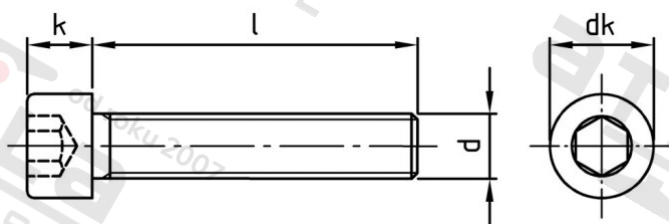

ISO 4762 A2-70 M 6X90/90

Šrouby s válcovou hlavou a vnitřním šestihranem, plný závit

Číslo položky:

476226 90/90

EAN/GTIN:

4043377062109

Materiál:

A2

### Technické údaje

Průměr (d):	6 mm
Celková délka (l):	90 mm
Typ závitu:	metrický
tvar hlavy:	hlavy válců
Průměr hlavy (dk):	10 mm
Výška hlavy (k):	6 mm
Velikost pohonu (Pohon):	SW 5
Tvar pohonu (pohon):	Vnitřní šestihran
Pevnost v tahu (Rm):	700 N/mm <sup>2</sup>