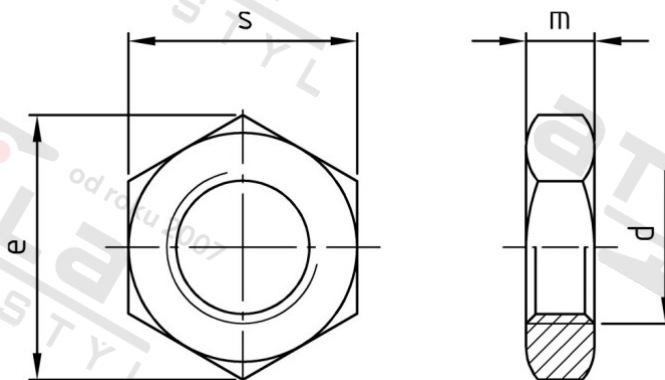

DIN 936 A4-035 M 24X2 Matice šestihranné, nízké

Číslo položky:	0936424 2	EAN/GTIN:	4043377401700
Materiál:	A4	Čistá hmotnost na 100:	5.800 kg
		Množství v balení (VPE):	50 St.

Technické údaje

Průměr (d):	24 mm
Typ závitu:	jemný závit
Výška (m):	10 mm
Rozměr přes hrany (e):	39,55 mm
Velikost pohonu (Pohon):	SW 36
Tvar pohonu (pohon):	Vnější šestihran
Pevnost v tahu (Rm):	350 N/mm ²

Parametry

- "O" = snížená nosnos

Oblast použití

Strojírenství