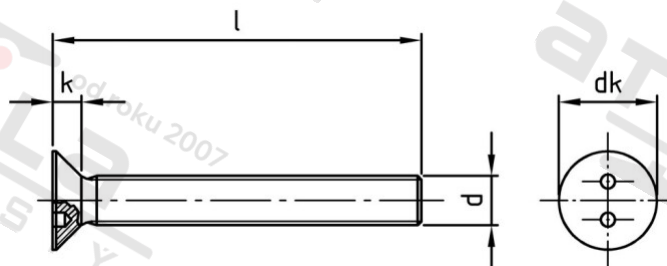

Výr. 9103 A2 M 3X6 SP4 Šrouby pojistné se zápusťnou hlavou a dvěma otvory, metrický závit

Číslo položky:	910323 6	EAN/GTIN:	4043377126580
Materiál:	A2	Čistá hmotnost na 100:	0.040 kg
		Množství v balení (VPE):	100 St.

Technické údaje

Průměr (d):	3 mm
Celková délka (l):	6 mm
Typ závitu:	metrický
tvár hlavy:	se zápusťnou hlavou
Průměr hlavy (dk):	6 mm
Výška hlavy (k):	1,75 mm
Velikost pohonu (Pohon):	SP-4
Tvar pohonu (pohon):	Dva otvory
Pevnost v tahu (Rm):	500 N/mm ²

Parametry

- Metrický závit
- pohon se dvěma otvory
- zápusťná hlava

Použití

Ideální ochrana proti příležitostným zlodějům, protože speciální montážní nástroj brání snadnému uvolnění

Oblast použití

Bezpečnostní technika, Solární systémy, Výroba kovových konstrukcí