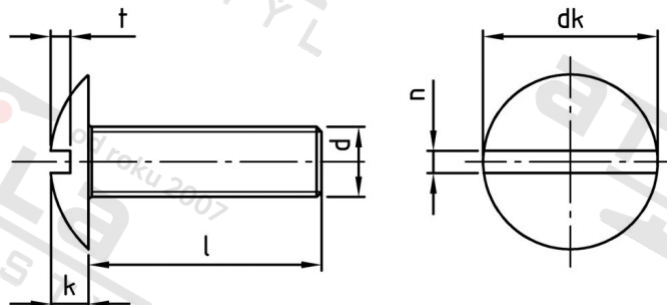

NF E 27-128 A4 M 4X12 Šrouby vratové s velkou plochou půlk hl a drážkou

Číslo položky:	2712844 12	EAN/GTIN:	4043377403148
Materiál:	A4	Čistá hmotnost na 100:	0.170 kg
		Množství v balení (VPE):	500 St.

Technické údaje

Pevnost v tahu (Rm):	500 N/mm ²
Průměr (d):	4 mm
Celková délka (l):	12 mm
Typ závitu:	metrický
tvár hlavy:	Risso
Průměr hlavy (dk):	10 mm
Výška hlavy (k):	2,2 mm
Šířka drážky (n):	1,5 mm
Hloubka drážky (t):	1 mm
Tvar pohonu (pohon):	Drážka