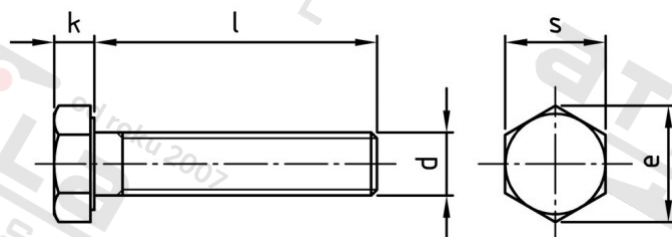

**DIN 933 A4-80 M 12X170 Šrouby se šestihrannou hlavou, celý závit**

<b>Číslo položky:</b>	O93348012 170	<b>EAN/GTIN:</b>	4043377275783
<b>Materiál:</b>	A4-80	<b>Čistá hmotnost na 100:</b>	13.700 kg
		<b>Množství v balení (VPE):</b>	10 St.

**Technické údaje**

<b>Průměr (d):</b>	12 mm
<b>Celková délka (l):</b>	170 mm
<b>Typ závitů:</b>	metrický
<b>Výška hlavy (k):</b>	7,5 mm
<b>Rozměr přes hrany (e):</b>	21,1 mm
<b>tvár hlavy:</b>	Se šestihrannou hlavou
<b>Velikost pohonu (Pohon):</b>	SW 19
<b>Tvar pohonu (pohon):</b>	Vnější šestihran
<b>Pevnost v tahu (Rm):</b>	800 N/mm <sup>2</sup>