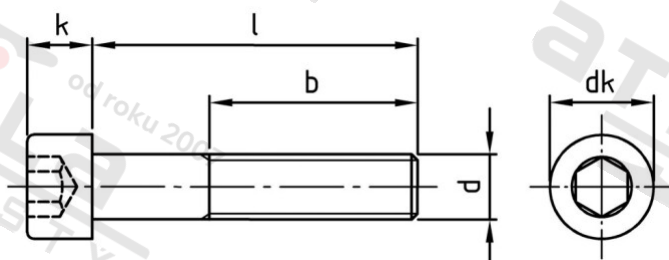

**ISO 4762 A2-70 M 16X280
závit**

Šrouby s válcovou hlavou a vnitřním šestihranem, částečný

Číslo položky:	4762216 280	EAN/GTIN:	4043377258533
Materiál:	A2	Čistá hmotnost na 100:	47.400 kg
		Množství v balení (VPE):	10 St.

Technické údaje

Průměr (d):	16 mm
Celková délka (l):	280 mm
Typ závitu:	metrický
Tvar pohonu (pohon):	Vnitřní šestihran
Velikost pohonu (Pohon):	SW 14
Pevnost v tahu (Rm):	700 N/mm ²
Délka závitu (b):	44 mm
tvary hlavy:	hlavy válců
Průměr hlavy (dk):	24 mm
Výška hlavy (k):	16 mm