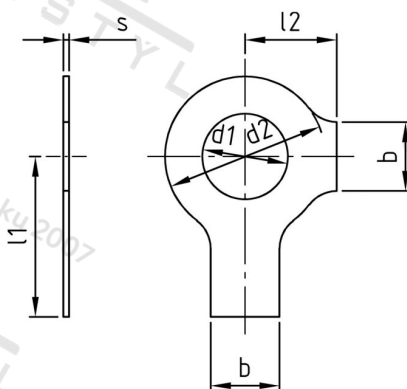

DIN 463 A2 28,0 Podložky pojistné se dvěma nosy

Číslo položky:	04632280	EAN/GTIN:	4043377038524
Materiál:	A2	Čistá hmotnost na 100:	2.530 kg
		Množství v balení (VPE):	25 St.

Technické údaje

Průměr d2 (d2):	50 mm
Šířka (b):	23 mm
Rozměr l1 (l1):	48 mm
Rozměr l2 (l2):	29 mm
Tloušťka materiálu (s):	1,6 mm