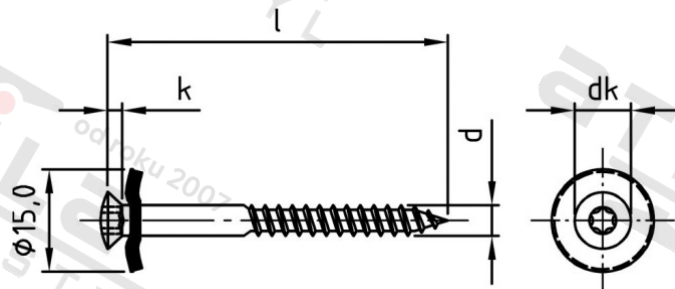

Výr. 9287 A2 4,5X90 TX25 Šrouby klempířské dvojdielné s těsnicí podl 15 mm

Číslo položky:	928722045 90	EAN/GTIN:	4043377224187
Materiál:	A2	Čistá hmotnost na 100:	0.880 kg
		Množství v balení (VPE):	100 St.

Technické údaje

Průměr (d):	4,5 mm
Celková délka (l):	90 mm
Pevnost v tahu (Rm):	500 N/mm ²
Typ závitu:	dřevo závit
tvár hlavy:	hlava objektivu
Průměr hlavy (dk):	8,3 mm
Velikost pohonu (Pohon):	TX25
Tvar pohonu (pohon):	Vnitřní hvězdice
Výška hlavy (k):	2,35 mm