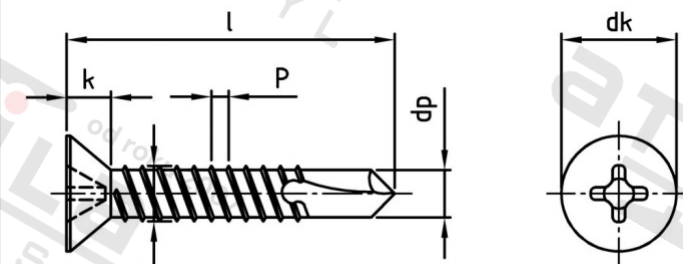

**DIN 7504 A2 O 5,5X100 H Šrouby samovrtné se zápustnou hlavou, typ O**

<b>Číslo položky:</b>	75042055 100	<b>EAN/GTIN:</b>	4043377338679
<b>Materiál:</b>	A2	<b>Čistá hmotnost na 100:</b>	1.470 kg
		<b>Množství v balení (VPE):</b>	200 St.

**Technické údaje**

<b>Průměr (d):</b>	5,5 mm
<b>Celková délka (l):</b>	100 mm
<b>Typ závitu:</b>	plechu závit
<b>tvár hlavy:</b>	se zápustnou hlavou
<b>Průměr hlavy (dk):</b>	10,3 mm
<b>Výška hlavy (k):</b>	3 mm
<b>Velikost pohonu (Pohon):</b>	PH3
<b>Tvar pohonu (pohon):</b>	Phillips
<b>Rozměr dp (dp):</b>	4,8 mm