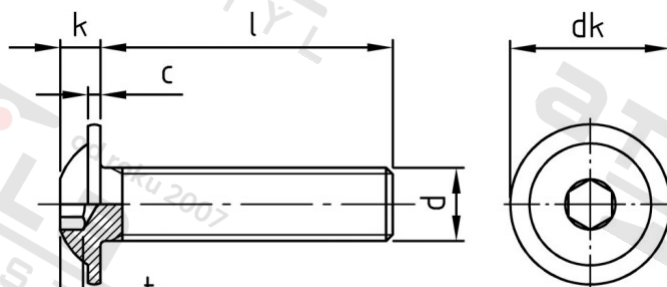

ISO 7380-2 A2-070 M 6X22/22 Šrouby s půlk hl, vnitřním 6-hr s podl, celý závit

Číslo položky:	28306022	EAN/GTIN:	4043377216274
Materiál:	A2	Čistá hmotnost na 100:	0.570 kg
		Množství v balení (VPE):	200 St.

Technické údaje

Průměr (d):	6 mm
Celková délka (l):	22 mm
Typ závitů:	metrický
tvary hlavy:	hlava objektivu
Průměr hlavy (dk):	13,6 mm
Výška hlavy (k):	3,3 mm
Rozměr t (t):	2,08 mm
Velikost pohonu (Pohon):	SW 4
Tvar pohonu (pohon):	Vnitřní šestihran
Pevnost v tahu (Rm):	560 N/mm ²

Parametry

- "O" = snížená nosnos

Použití

Šroubová spojení plechů v sanitární oblasti a u topení

Použití ve vlhkých prostorách i venku bez významného obsahu chloridů a oxidů síry

Oblast použití

Výroba kovových konstrukcí, Jiná použití