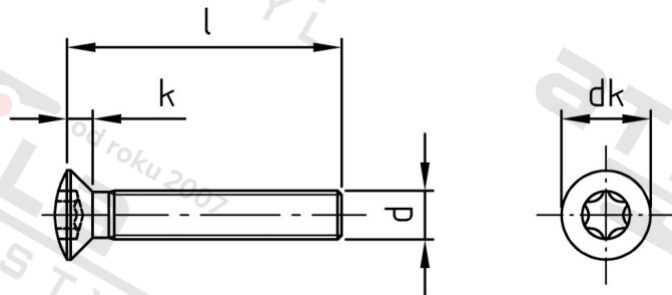

ISO 14584 A2 M 4X14 TX20

Šrouby se záp. čočkovou hl a hvězdicí drážkou

Číslo položky:	1458424 14	EAN/GTIN:	4043377288929
Materiál:	A2	Čistá hmotnost na 100:	0.152 kg
		Množství v balení (VPE):	500 St.

Technické údaje

Průměr (d):	4 mm
Celková délka (l):	14 mm
Pevnost v tahu (Rm):	500 N/mm ²
Typ závitu:	metrický
tvar hlavy:	Zvýšený
Průměr hlavy (dk):	8,4 mm
Výška hlavy (k):	2,7 mm
Velikost pohonu (Pohon):	TX20
Tvar pohonu (pohon):	Vnitřní hvězdice