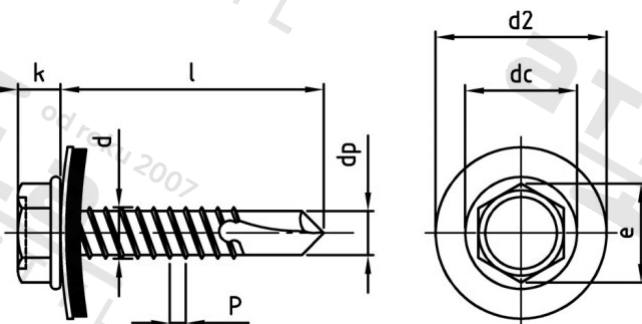

**DIN 7504 A2 K 5,5X28 DS 16 mm**  
**Těsnící podložka**

**Šrouby samovrtné se 6-hr hl a podložkou, typ K, 16mm**

**Číslo položky:**

75042K055 28

**EAN/GTIN:**

4043377152824

**Materiál:**

A2

### Technické údaje

<b>Průměr (d):</b>	5,5 mm
<b>Celková délka (l):</b>	28 mm
<b>Typ závitu:</b>	plechu závit
<b>tvár hlavy:</b>	Se šestihrannou hlavou
<b>Výška hlavy (k):</b>	5,4 mm
<b>Velikost pohonu (Pohon):</b>	SW 8
<b>Tvar pohonu (pohon):</b>	Vnější šestihran
<b>Rozměr přes hrany (e):</b>	8,71 mm
<b>Průměr příruby (dc):</b>	11 mm
<b>Rozměr d2 (d2):</b>	16 mm
<b>Rozměr dp (dp):</b>	4,8 mm