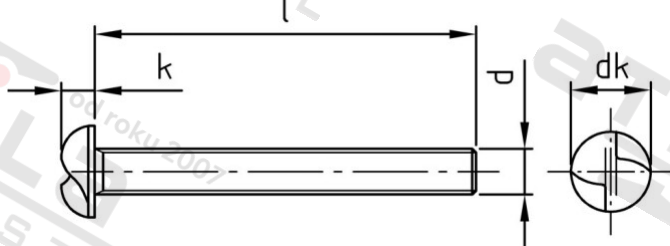

**Výr. 9131 A2 M 8X12 Šrouby pojistné s půlk hl a jednosměrnou drážkou, metrický závit**

<b>Číslo položky:</b>	913128 12	<b>EAN/GTIN:</b>	4043377132758
<b>Materiál:</b>	A2	<b>Čistá hmotnost na 100:</b>	0.525 kg
		<b>Množství v balení (VPE):</b>	100 St.

**Technické údaje**

<b>Průměr (d):</b>	8 mm
<b>Celková délka (l):</b>	12 mm
<b>Typ závitů:</b>	metrický
<b>tvár hlavy:</b>	hlava objektivu
<b>Průměr hlavy (dk):</b>	13 mm
<b>Výška hlavy (k):</b>	4,8 mm
<b>Tvar pohonu (pohon):</b>	Jednosměrné
<b>Pevnost v tahu (Rm):</b>	500 N/mm <sup>2</sup>

**Parametry**

- Metrický závit
- jednosměrný pohon
- půlkulatá hlava

**Použití**

Ideální ochrana proti příležitostným zlodějům, protože speciální montážní nástroj brání snadnému uvolnění

**Oblast použití**