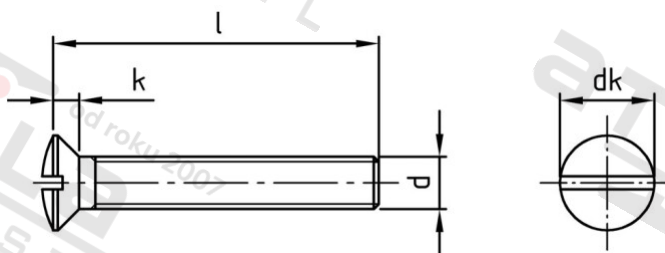

DIN 964 A2 M 2,5X14 Šrouby se zápuštnou čočkovou hlavou a drážkou

Číslo položky:	0964225 14	EAN/GTIN:	4043377283993
Materiál:	A2	Čistá hmotnost na 100:	0.054 kg
		Množství v balení (VPE):	1000 St.

Technické údaje

Průměr (d):	2,5 mm
Celková délka (l):	14 mm
Typ závitu:	metrický
tvár hlavy:	Zvýšený
Průměr hlavy (dk):	4,7 mm
Výška hlavy (k):	1,5 mm
Tvar pohonu (pohon):	Drážka
Pevnost v tahu (Rm):	500 N/mm ²

Použití