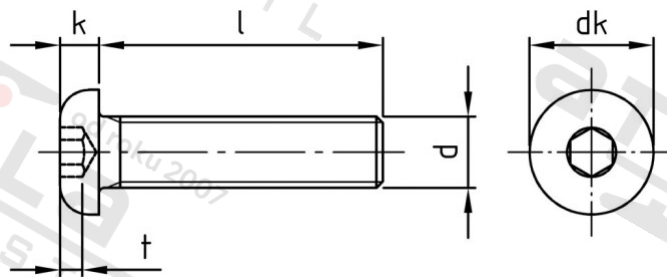

ISO 7380-1 A4-070 M 12X50/50 Šrouby s půlkulatou hl a vnitřním 6-hr, celý závit

Číslo položky:	73801412 50	EAN/GTIN:	4043377208514
Materiál:	A4	Čistá hmotnost na 100:	4.650 kg
		Množství v balení (VPE):	50 St.

Technické údaje

Průměr (d):	12 mm
Celková délka (l):	50 mm
Typ závitů:	metrický
tvár hlavy:	hlava objektivu
Průměr hlavy (dk):	21 mm
Výška hlavy (k):	6,6 mm
Velikost pohonu (Pohon):	SW 8
Tvar pohonu (pohon):	Vnitřní šestihran
Pevnost v tahu (Rm):	560 N/mm ²
Rozměr t (t):	4,16 mm

Parametry

- "0" = snížená nosnos

Použití

Šroubová spojení plechů v sanitární oblasti a u topení

Použití ve vlhkých prostorách i venku bez významného obsahu chloridů a oxidů síry

Oblast použití

Výroba kovových konstrukcí, Jiná použití